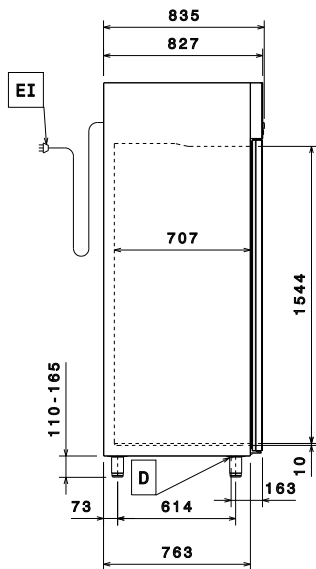

Sida

EI = Elektrisk anslutning

Topp