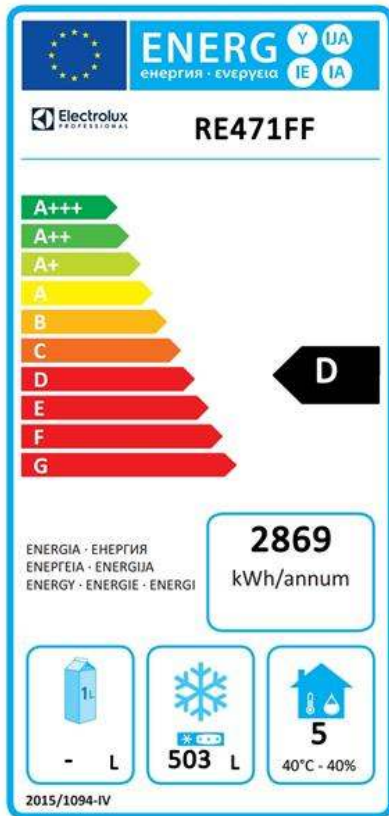

Electrolux
PROFESSIONAL

ecostore
Frysskåp Ecostore med 1 dörr (R290)
670 liter. Inbyggd kompressor. -22/-15°C

**EU's obligatoriska energimärkning fr.o.m
1 Juli 2016**

Den europeiska energimärkningen för professionella kylskåp och frysskåp baseras på krav som fastställer minimikrav för energiprestanda för professionella kylskåp som säljs inom EU. Dessa krav är utformade för att driva energieffektivitet och ett miljövänligt tillvägagångssätt hos professionella brukare. Energimärkningen för professionella kyl-/frysskåp och kyl-/frysbankar som säljs över hela Europa är obligatorisk.

Viktigt: alla produkter som förbrukar energi över miniminivån får ej säljas inom EU fr.o.m. den 1 juli 2016.

ecostore
Frysskåp Ecostore med 1 dörr (R290) 670 liter. Inbyggd
kompressor. -22/-15°C

Företaget förbehåller sig rätten att göra ändringar i de produkter utan föregående meddelande.