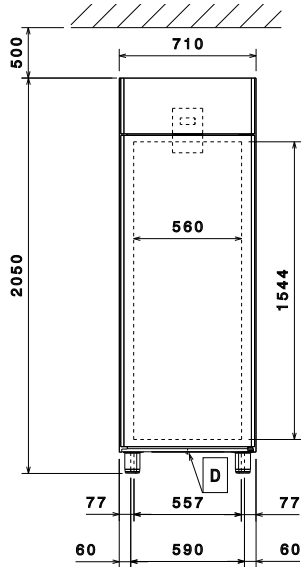

Front

Sida

EI = Elektrisk anslutning

Topp

Elektricitet

Spänning:	725369 (RE471FF)	220-240 V/1 ph/50 Hz
Effekt, max:		0.5 kW

Kapacitet

Bruttokapacitet:

Viktig information

Bruttokapacitet	670 liter
Nettovolym:	503 liter
Gångjärn:	Höger sida
Ytermått, bredd	710 mm
Ytermått, djup	835 mm
Ytermått, djup med dörrar öppna:	1480 mm
Ytermått, höjd	2050 mm
Antal och typ av dörrar:	1 heldörr
Antal och storlek av galler (ingår):	3 - GN 2/1
Material utvändigt:	rostfritt stål
Material invändigt:	rostfritt stål
Inre paneler material:	rostfritt stål
Certifiering	CB;CE;UKCA
Antal positioner och delning:	44; 30 mm

Kyldata

Kontroll typ:	digital
Kompressor effekt:	3/4 hp
Kyleffekt vid förångningstemperatur:	-23.3 °C
Temperaturinställning min.:	-15 °C
Temperaturinställning max.:	-22 °C
Driftsätt	ventilerat

Produktinformation (EU förordning 2015/1094)

Skåptyp:	Högt frysskåp

Certifieringar ISO

ISO Standards:	ISO 9001; ISO 14001; ISO 45001; ISO 50001

Hållbarhetsdata

Energiklass:	D
Energikonsumtion/ Energianvändning under 24 timmar (E24h):	2869kWh/year - 8kWh/24h
Klimatklass:	Heavy Duty (cl.5)
Energieffektivitetsindex:	72,62
Köldmedium typ:	R290
GWP Index:	3
Kyleffekt:	568 W
Köldmedia mängd:	95 g