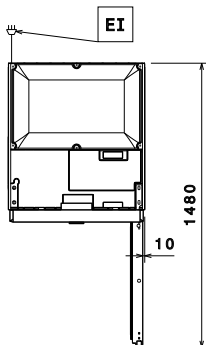

Elektricitet

Spänning:	725369 (RE471FF)	220-240 V/1 ph/50 Hz
Effekt, max:		0.5 kW

Kapacitet

Bruttokapacitet:

Viktig information

Bruttokapacitet	670 liter
Nettovolym:	503 liter
Gångjärn:	Höger sida
Ytermått, bredd	710 mm
Ytermått, djup	835 mm
Ytermått, djup med dörrar öppna:	1480 mm
Ytermått, höjd	2050 mm
Antal och typ av dörrar:	1 heldörr
Antal och storlek av galler (ingår):	3 - GN 2/1
Material utvändigt:	rostfritt stål
Material invändigt:	rostfritt stål
Inre paneler material:	rostfritt stål
Certifiering	CB;CE;UKCA
Antal positioner och delning:	44; 30 mm

Kyldata

Kontroll typ:	digital
Kompressor effekt:	3/4 hp
Kyleffekt vid förångningstemperatur:	-23.3 °C
Temperaturinställning min.:	-15 °C
Temperaturinställning max.:	-22 °C
Driftsätt	ventilerat

Produktinformation (EU förordning 2015/1094)

Skåptyp:	Högt frysskåp

Certifieringar ISO

ISO Standards:	ISO 9001; ISO 14001; ISO 45001; ISO 50001

Hållbarhetsdata

Energiklass:	D
Energikonsumtion/ Energianvändning under 24 timmar (E24h):	2869kWh/year - 8kWh/24h
Klimatklass:	Heavy Duty (cl.5)
Energieffektivitetsindex:	72,62
Köldmedium typ:	R290
GWP Index:	3
Kyleffekt:	568 W
Köldmedia mängd:	95 g