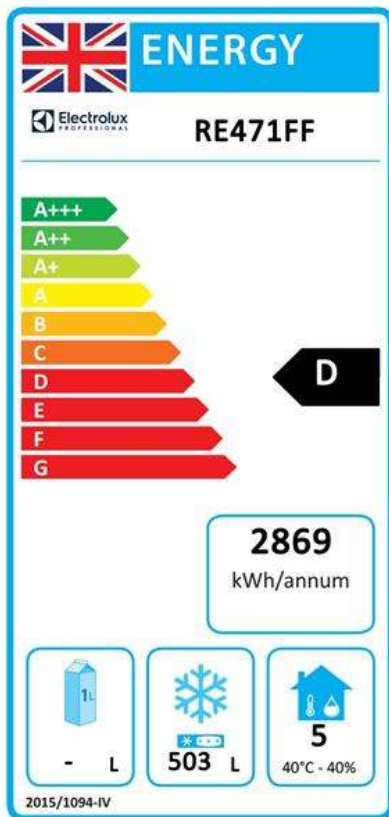

Electrolux
PROFESSIONAL

ecostore
Frysskåp Ecostore med 1 dörr (R290)
670 liter. Inbyggd kompressor. -22/-15°C

**EU's obligatoriska energimärkning fr.o.m
1 Juli 2016**

Den europeiska energimärkningen för professionella kylskåp och frysskåp baseras på krav som fastställer minimikrav för energiprestanda för professionella kylskåp som säljs inom EU. Dessa krav är utformade för att driva energieffektivitet och ett miljövänligt tillvägagångssätt hos professionella brukare. Energimärkningen för professionella kyl-/frysskåp och kyl-/frysbankar som säljs över hela Europa är obligatorisk.

Viktigt: alla produkter som förbrukar energi över miniminivån får ej säljas inom EU fr.o.m. den 1 juli 2016.

ecostore
Frysskåp Ecostore med 1 dörr (R290) 670 liter. Inbyggd
kompressor. -22/-15°C

Företaget förbehåller sig rätten att göra ändringar i de produkter utan föregående meddelande.